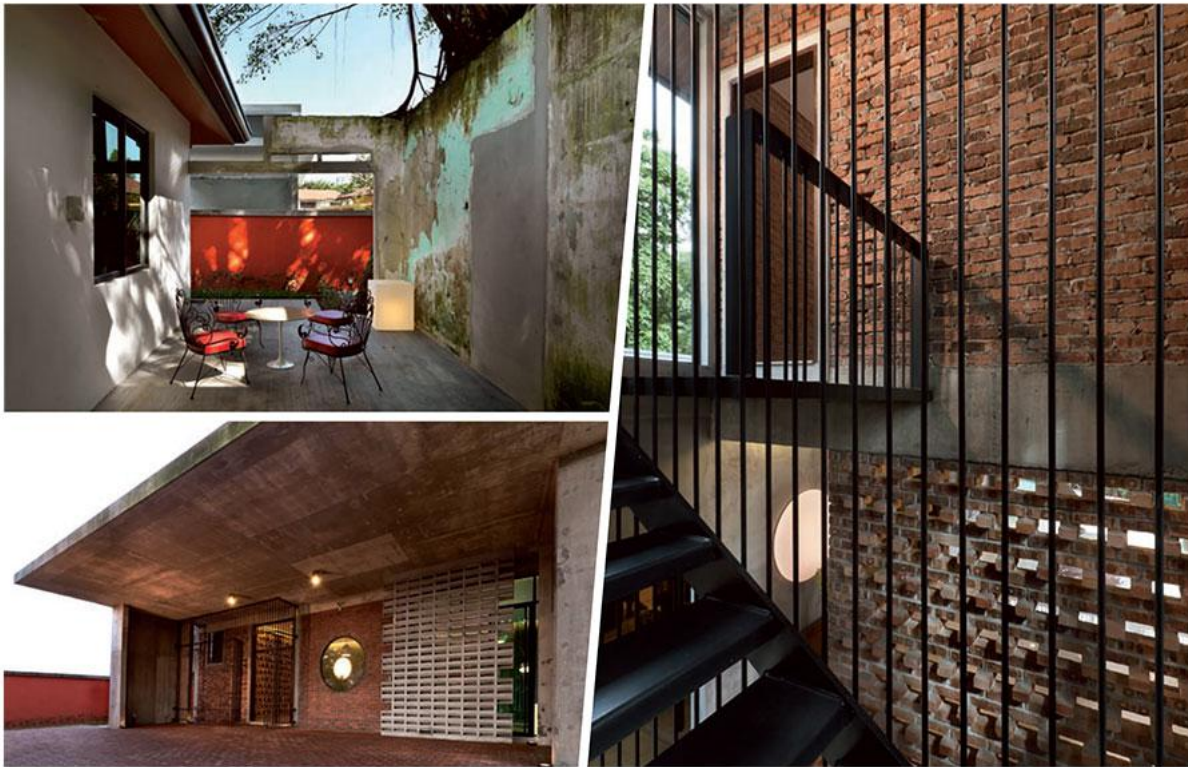

### S14 HOUSE

สถาปัตยกรรมหลังใหม่แทรกตัวเข้าเป็นหนึ่งในเดียวกับสภาพแวดล้อมอาคารโดยรอบและธรรมชาติดั้งเดิมได้อย่างลงตัว โปรเจกต์ S14 House ผลงานของ archicentre สตูดิโอออกแบบสัญชาติมาเลเซีย นำเสนอวิธีการสร้างสรรค์งานสถาปัตยกรรมที่กลมกลืนและไม่ทำลายสภาพแวดล้อม ใช้ระบบการระบายความร้อนและช่องลมตามธรรมชาติ จากธรรมชาติของวัสดุทั้งอิฐและคอนกรีต รวมถึงวัสดุรีไซเคิลอื่นๆ ในไซต์งาน

### INLAY INSIDE

งานอินเลย์เป็นอีกหนึ่งเทคนิคการทำลวดลายบนเฟอร์นิเจอร์ที่น่าสนใจ

จากซ้ายไปขวา: ตู้ไม้ รุ่น Inlay ออกแบบโดย Front ของ Porro สอนกานราคาได้ทีบีวเดอร์ (Boundary) กล่องไม้ รุ่น Chevron ขนาด 11×25×18 ซม. คอนโซล รุ่น Kertas ขนาด 40×140×80 ซม. ทั้งหมดจากอเล็กซานเดอร์ ลามอนท์ (Alexander Lamont) รายละเอียดร้านค้า ดูที่หน้า Stock Lists